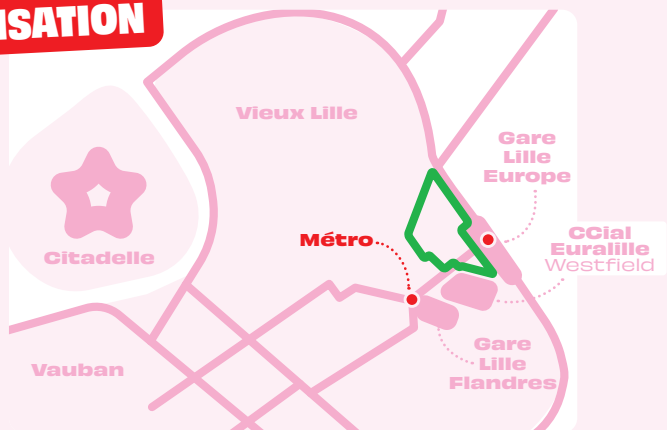

PRÊT  
DE TRANSAT  
ET DE JEUX

DU LUNDI AU SAMEDI

DU 31 MAI  
AU 15 JUILLET

DE 11H À 19H

# ACCÈS À UN AIR D'ÉTÉ

ACCÈS BUS - MÉTRO - TRAM

TOILETTES SUR PLACE

## LOCALISATION

—EURAILLIE  
SPL—