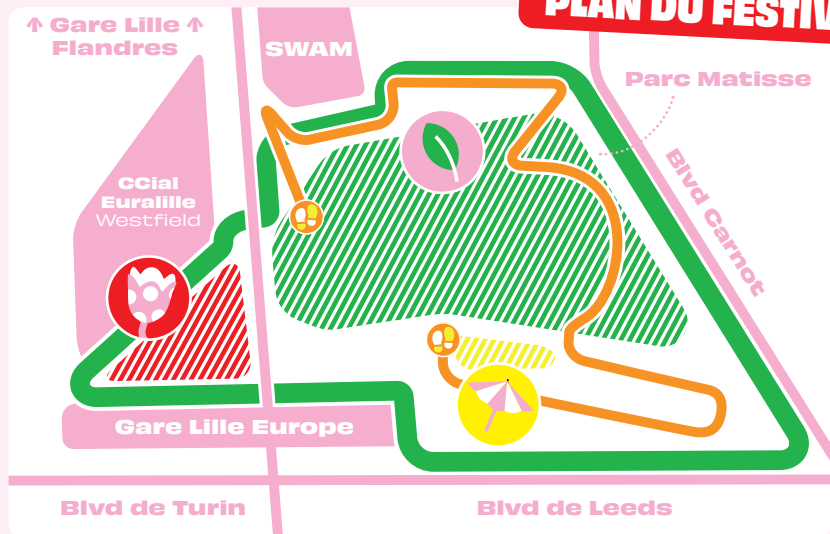

PRÊT  
DE TRANSAT  
ET DE JEUX

DU LUNDI AU SAMEDI

DU 31 MAI  
AU 15 JUILLET

DE 11H À 19H

## PLAN DU FESTIVAL